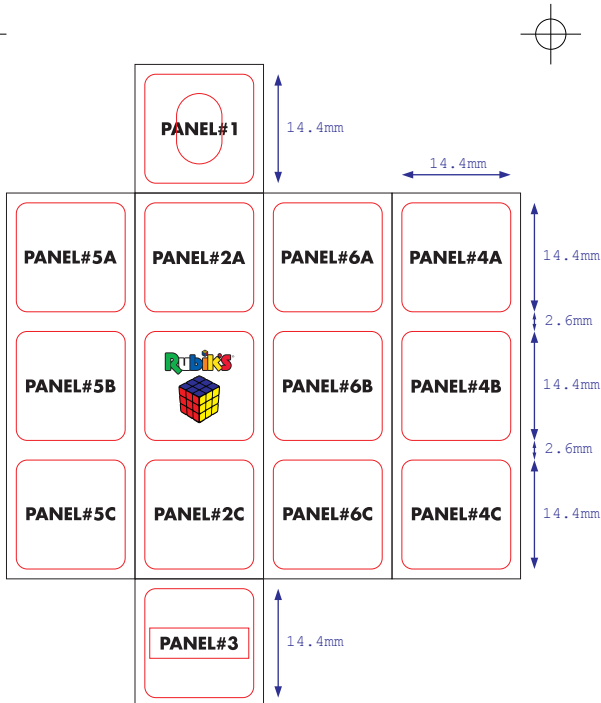

CYAN MAGENTA YELLOW BLACK DIECUT

Rubik's USB Mini